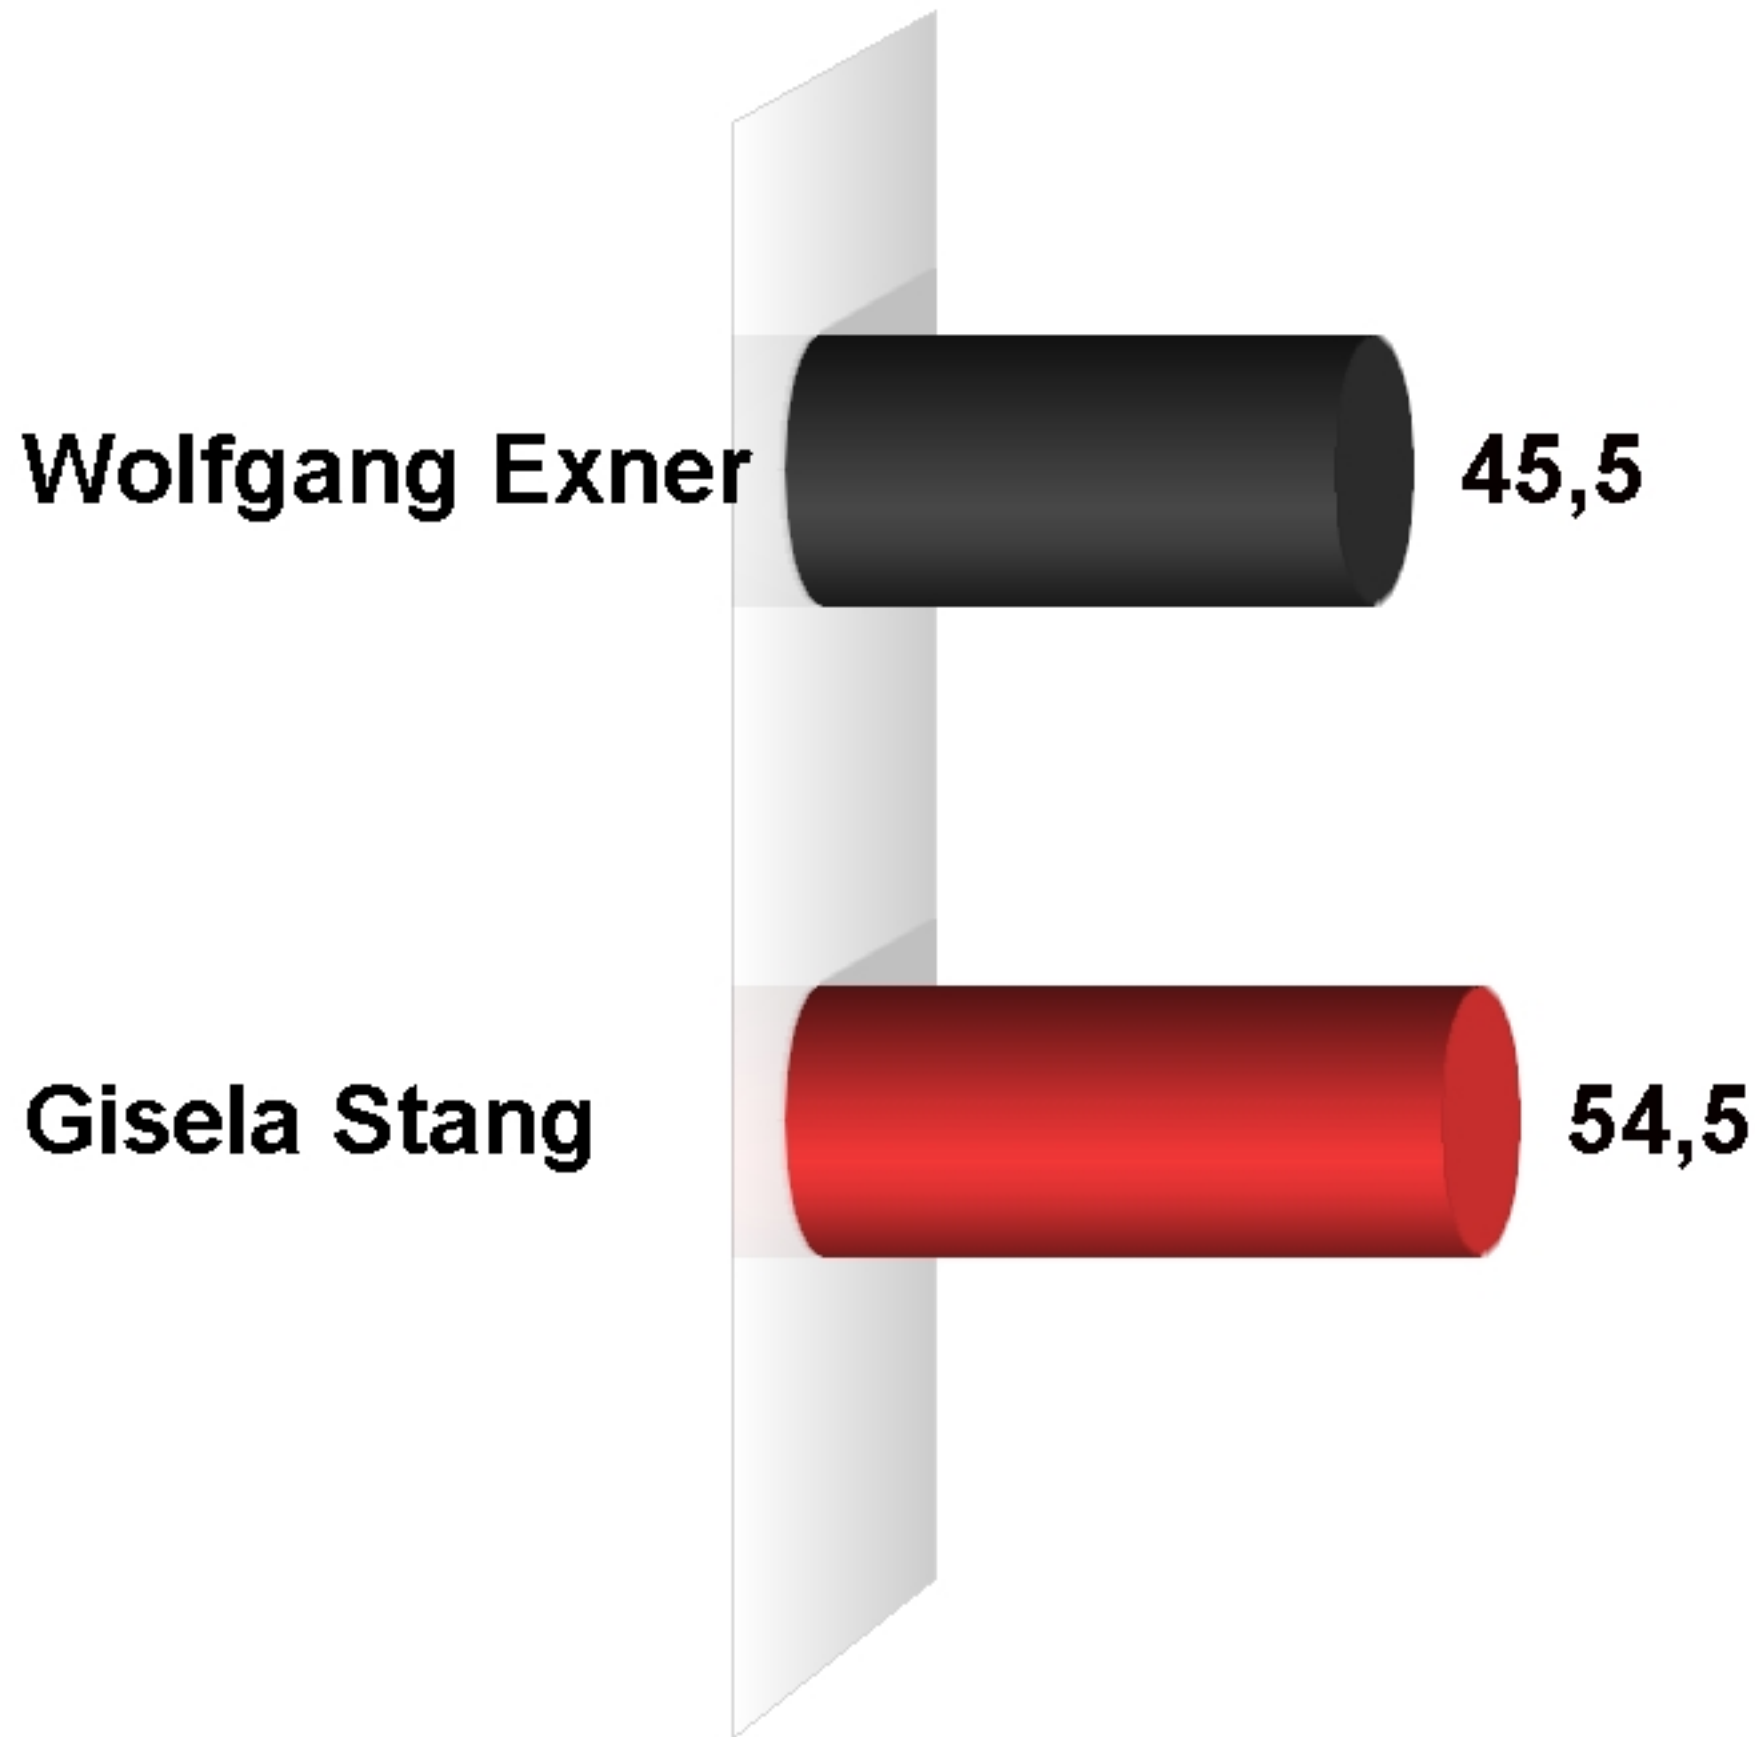

Stichwahl Bürgermeister/in Hofheim 28.04.2013
Hofheim Gesamtstadt

Vorläufiges Endergebnis nach 27 von 27 Wahlbezirken

Stimmenanteile in Prozent (%)

Wahlb. ohne Sperrv.	26.143
Wahlb. mit Sperrv.	3.566
Wahlb. insges.	29.709
Wähler	13.460
dav. mit Wahlschein	3.271
Ungült. Stimmzettel	245
Gültige Stimmzettel	13.215
Wahlbeteiligung ...	45,3%

	Stimmen	Anteil
Wolfgang E. .	6.008	45,5%
Gisela Stang	7.207	54,5%