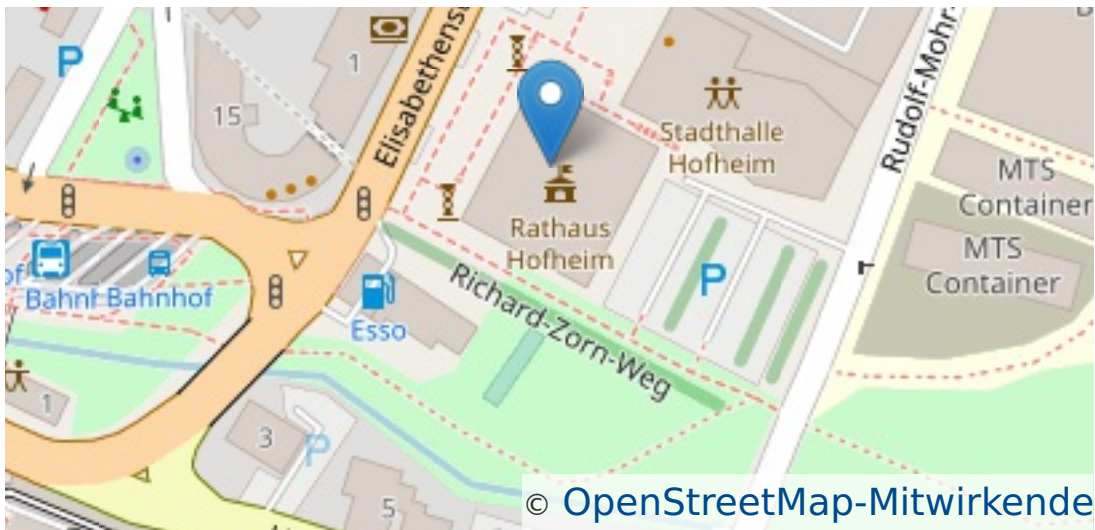

Adresse

Hinweise

MIT DEM PKW:

A66, Abfahrt Zeilsheim, Hattersheim oder Hofheim

PARKPLÄTZE:

Parkhaus im Chinoncenter, Chinonplatz 6-10, Kurzzeitparkplätze,
Chinonplatz 2-4

Anfahrt über

- Elisabethenstraße, Pfarrgasse, Rudolph-Mohr-Straße oder
- Hattersheimer Straße, Rudolph-Mohr-Straße