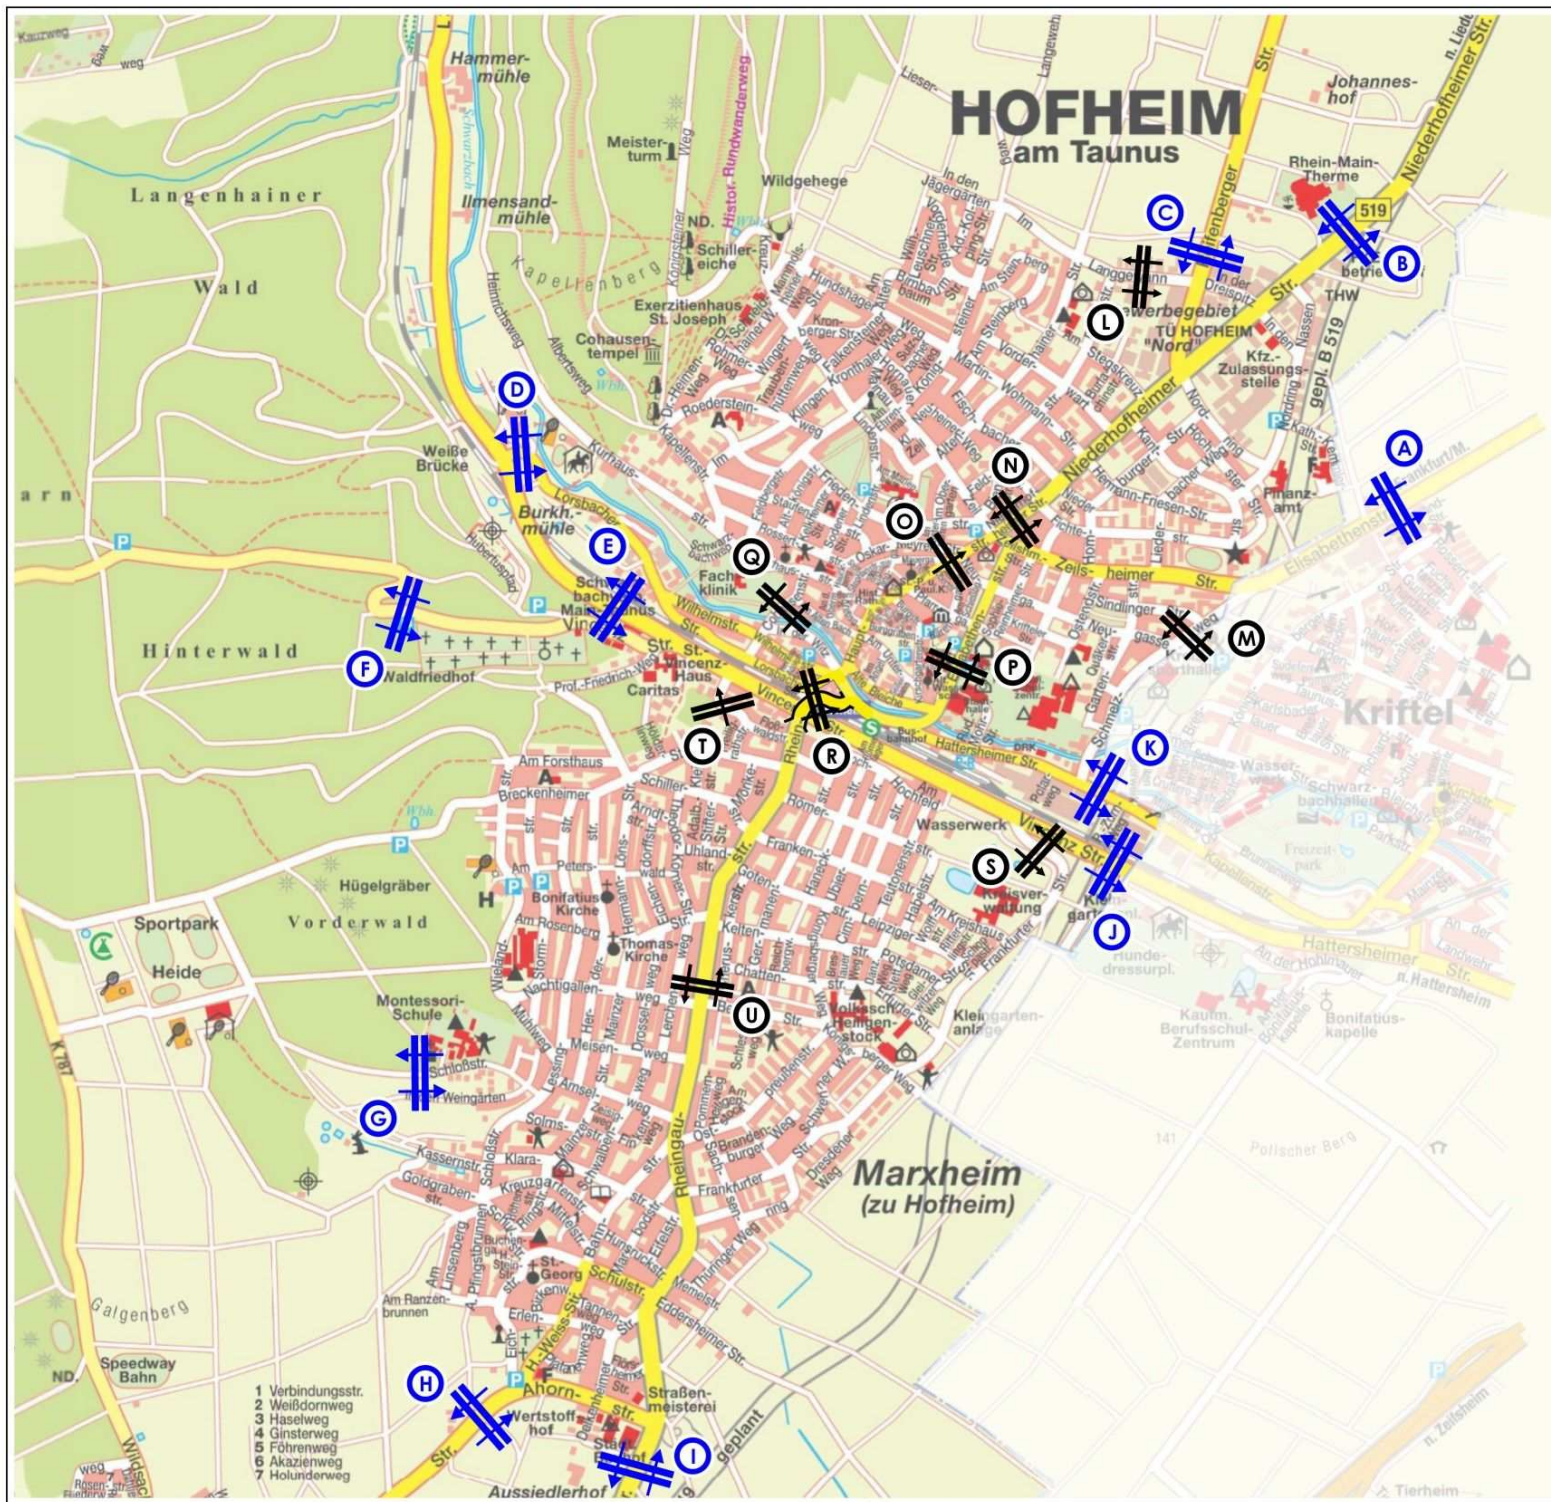

Stadt Hofheim am Taunus Verkehrsentwicklungsplan Hofheim und Marxheim

Kennzeichenerfassung

-  äußerer Kordon
-  innerer Kordon