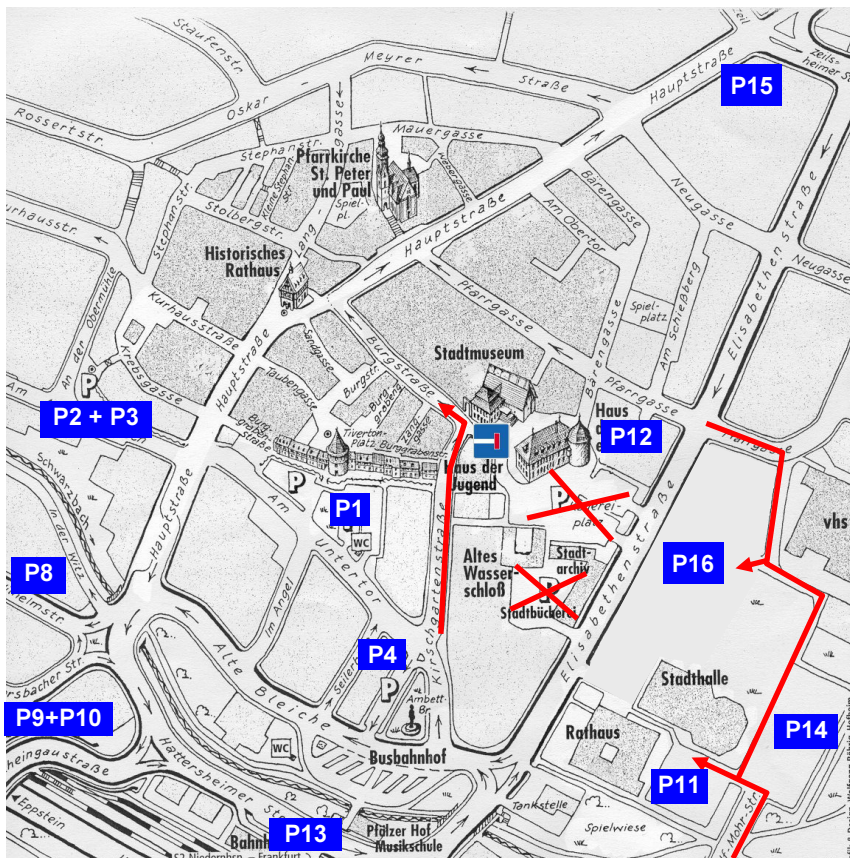

Parkplätze Hofheim Kernstadt

Parkplätze Innenstadtnah (ca. 100 bis 200 m), Fußweg ca. 1- 3 Min

Parkplatz	Plätze	max. Parkdauer	1h	2h	3h
1 - Untertor	103	3 Stdn.	0,00	0,80	1,80
2 - Am Alten Bach 1	33	3 Stdn.	0,00	0,80	1,80
3 - Am Alten Bach 2	30	3 Stdn.	0,00	0,80	1,80
4 - Kirschgartenstr.	25	3 Stdn.	0,00	0,80	1,80

Parkplätze mit kurzer Entfernung zur Innenstadt (ca. 200 bis 300 m), Fußweg ca. 3- 5 Min

Parkplatz	Plätze	max. Parkdauer	1h	2h	3h	4h	5h
8 - Lorsbacher Str.	11	unbegr.	0,00	0,50	1,30	2,10	2,90
9 - U. d. Rheingaubrücke	40	unbegr.	0,00	0,50	1,30	2,10	2,90
10 - ehem. Kino	22	unbegr.	0,00	0,50	1,30	2,10	2,90
11 - Hinter Rathaus	66	unbegr.	0,00	0,50	1,30	2,10	2,90
12 - Pfarrgasse	53	unbegr.	0,00	0,50	1,30	2,10	2,90
16 - Parkhaus Chinon Center	440	unbegr.	0,00	1,00	2,00	3,00	4,00

Parkplätze mit mittlerer Entfernung zur Innenstadt (ca. 300 bis 500 m), Fußweg ca. 5 - 10 Min

Parkplatz	Plätze	max. Parkdauer	1h	2h	3h	4h	5h
13 - Bahnhof P+R	200	unbegr.	0,00	0,25	0,50	0,75	1,00
14 - Brühlwiesen	121	frei (ab 13.00 Uhr)		gebührenfrei			
15 - Parkdeck obere Hauptstr.	64	unbegr.	0,00	1,00	2,00	3,00	4,00
Hattersheimer Str.	61	frei		gebührenfrei			