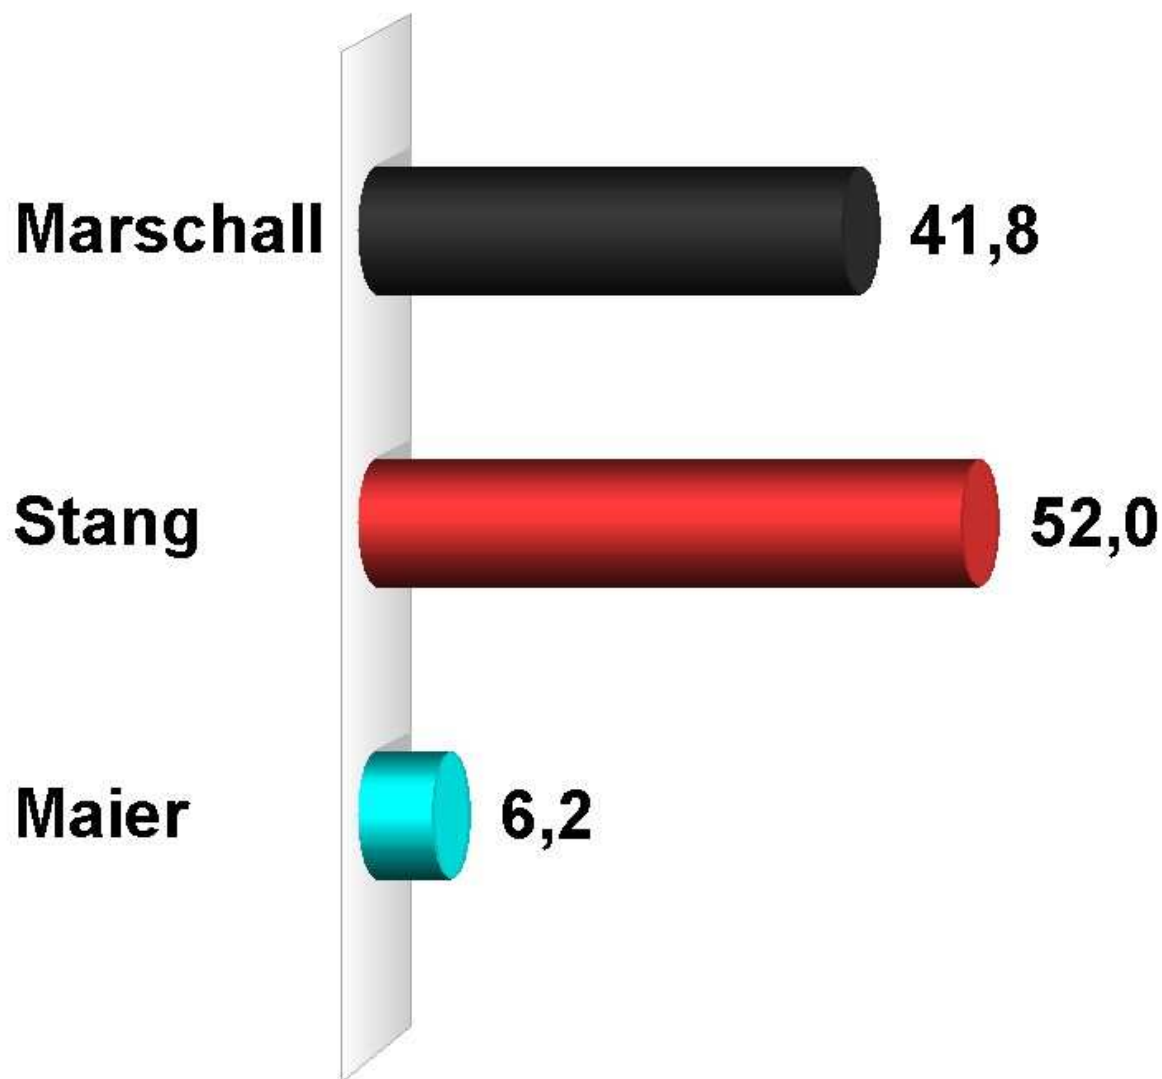

Wahl Bürgermeister/in Hofheim 22.4.2007
Hofheim Gesamtstadt
 Vorläufiges Endergebnis nach 28 von 28 Wahlbezirken
 Stimmenanteile in Prozent (%)

Wahlb. ohne Sperrv. . .	26.579
Wahlb. mit Sperrv. . .	2.594
Wahlb. insges.	29.173
Wähler	14.855
dav. mit Wahlschein . .	2.864
Ungült. Stimmzettel . .	162
Gültige Stimmzettel . .	14.693
Wahlbeteiligung	50,9%

	Stimmen	Anteil
Marschall	6.137	41,8%
Gisela Stang . . .	7.640	52,0%
Thomas Maier . . .	916	6,2%