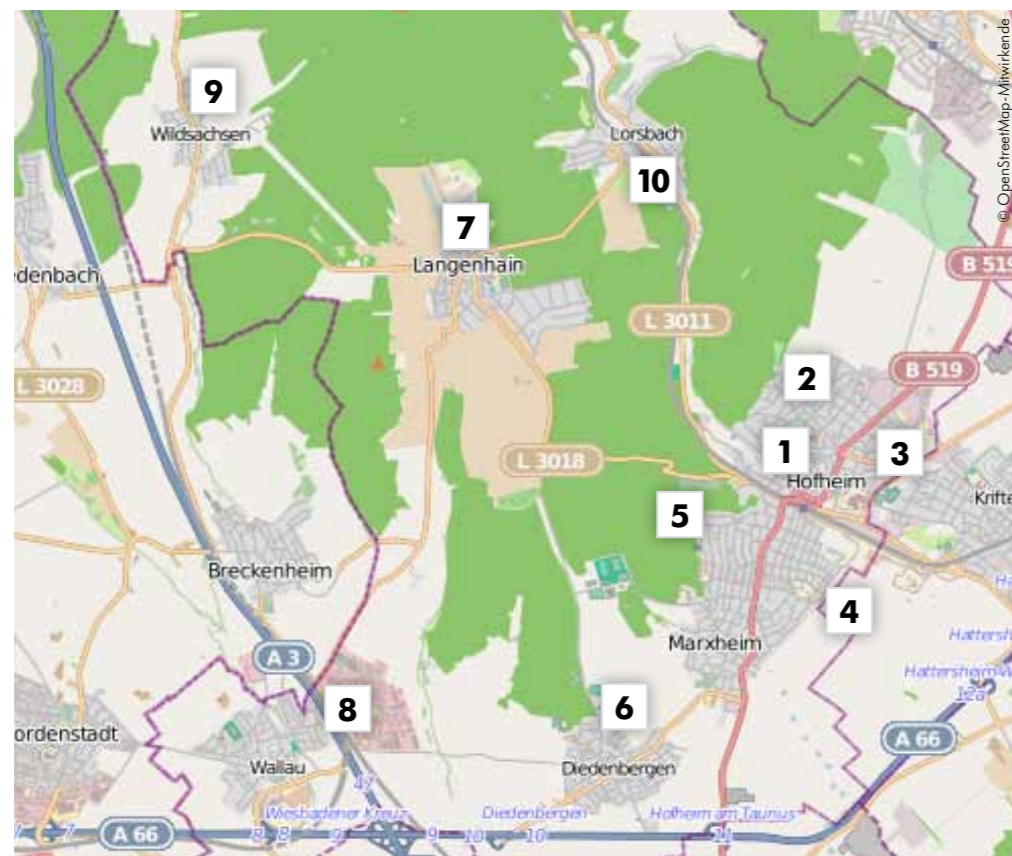

Ihr

Wolfgang Exner, Erster Stadtrat

Müllabfuhrzonen im Stadtgebiet Hofheim am Taunus

- 1 Hofheim Innenstadt
- 2 Hofheim Seite Steinberg
- 3 Hofheim Seite Finanzamt
- 4 Hofheim und Marxheim Seite Kreishaus
- 5 Hofheim und Marxheim Seite Rosenberg
- 6 Diedenberg
- 7 Langenhain
- 8 Wallau
- 9 Wildsachsen
- 10 Lorsbach

Im Kalender sind die Farbcodes mit den Ziffern der Müllabfuhrzone kombiniert.

- Restmüll
- Gartenabfuhr
- Biomüll
- Gelbe Säcke
- Papier
- Sperrgut

Die Müllabfuhrbezirke im innerstädtischen Bereich werden getrennt bzw. begrenzt durch die Straßenmitte: Rheingaustraße, Bahnlinie / Elisabethen- und Niederhofheimer Straße / Zeil / Kreuzweg / Marienstraße

Bezirk 4 + 5 Marxheim

Parkplatz REWE, Zufahrt Ahornstr.		
Mo 13.01.2020	15.30 Uhr - 17.30 Uhr	
Di 14.04.2020	15.30 Uhr - 17.30 Uhr	
Mo 06.07.2020	15.30 Uhr - 17.30 Uhr	
Mo 12.10.2020	15.30 Uhr - 17.30 Uhr	