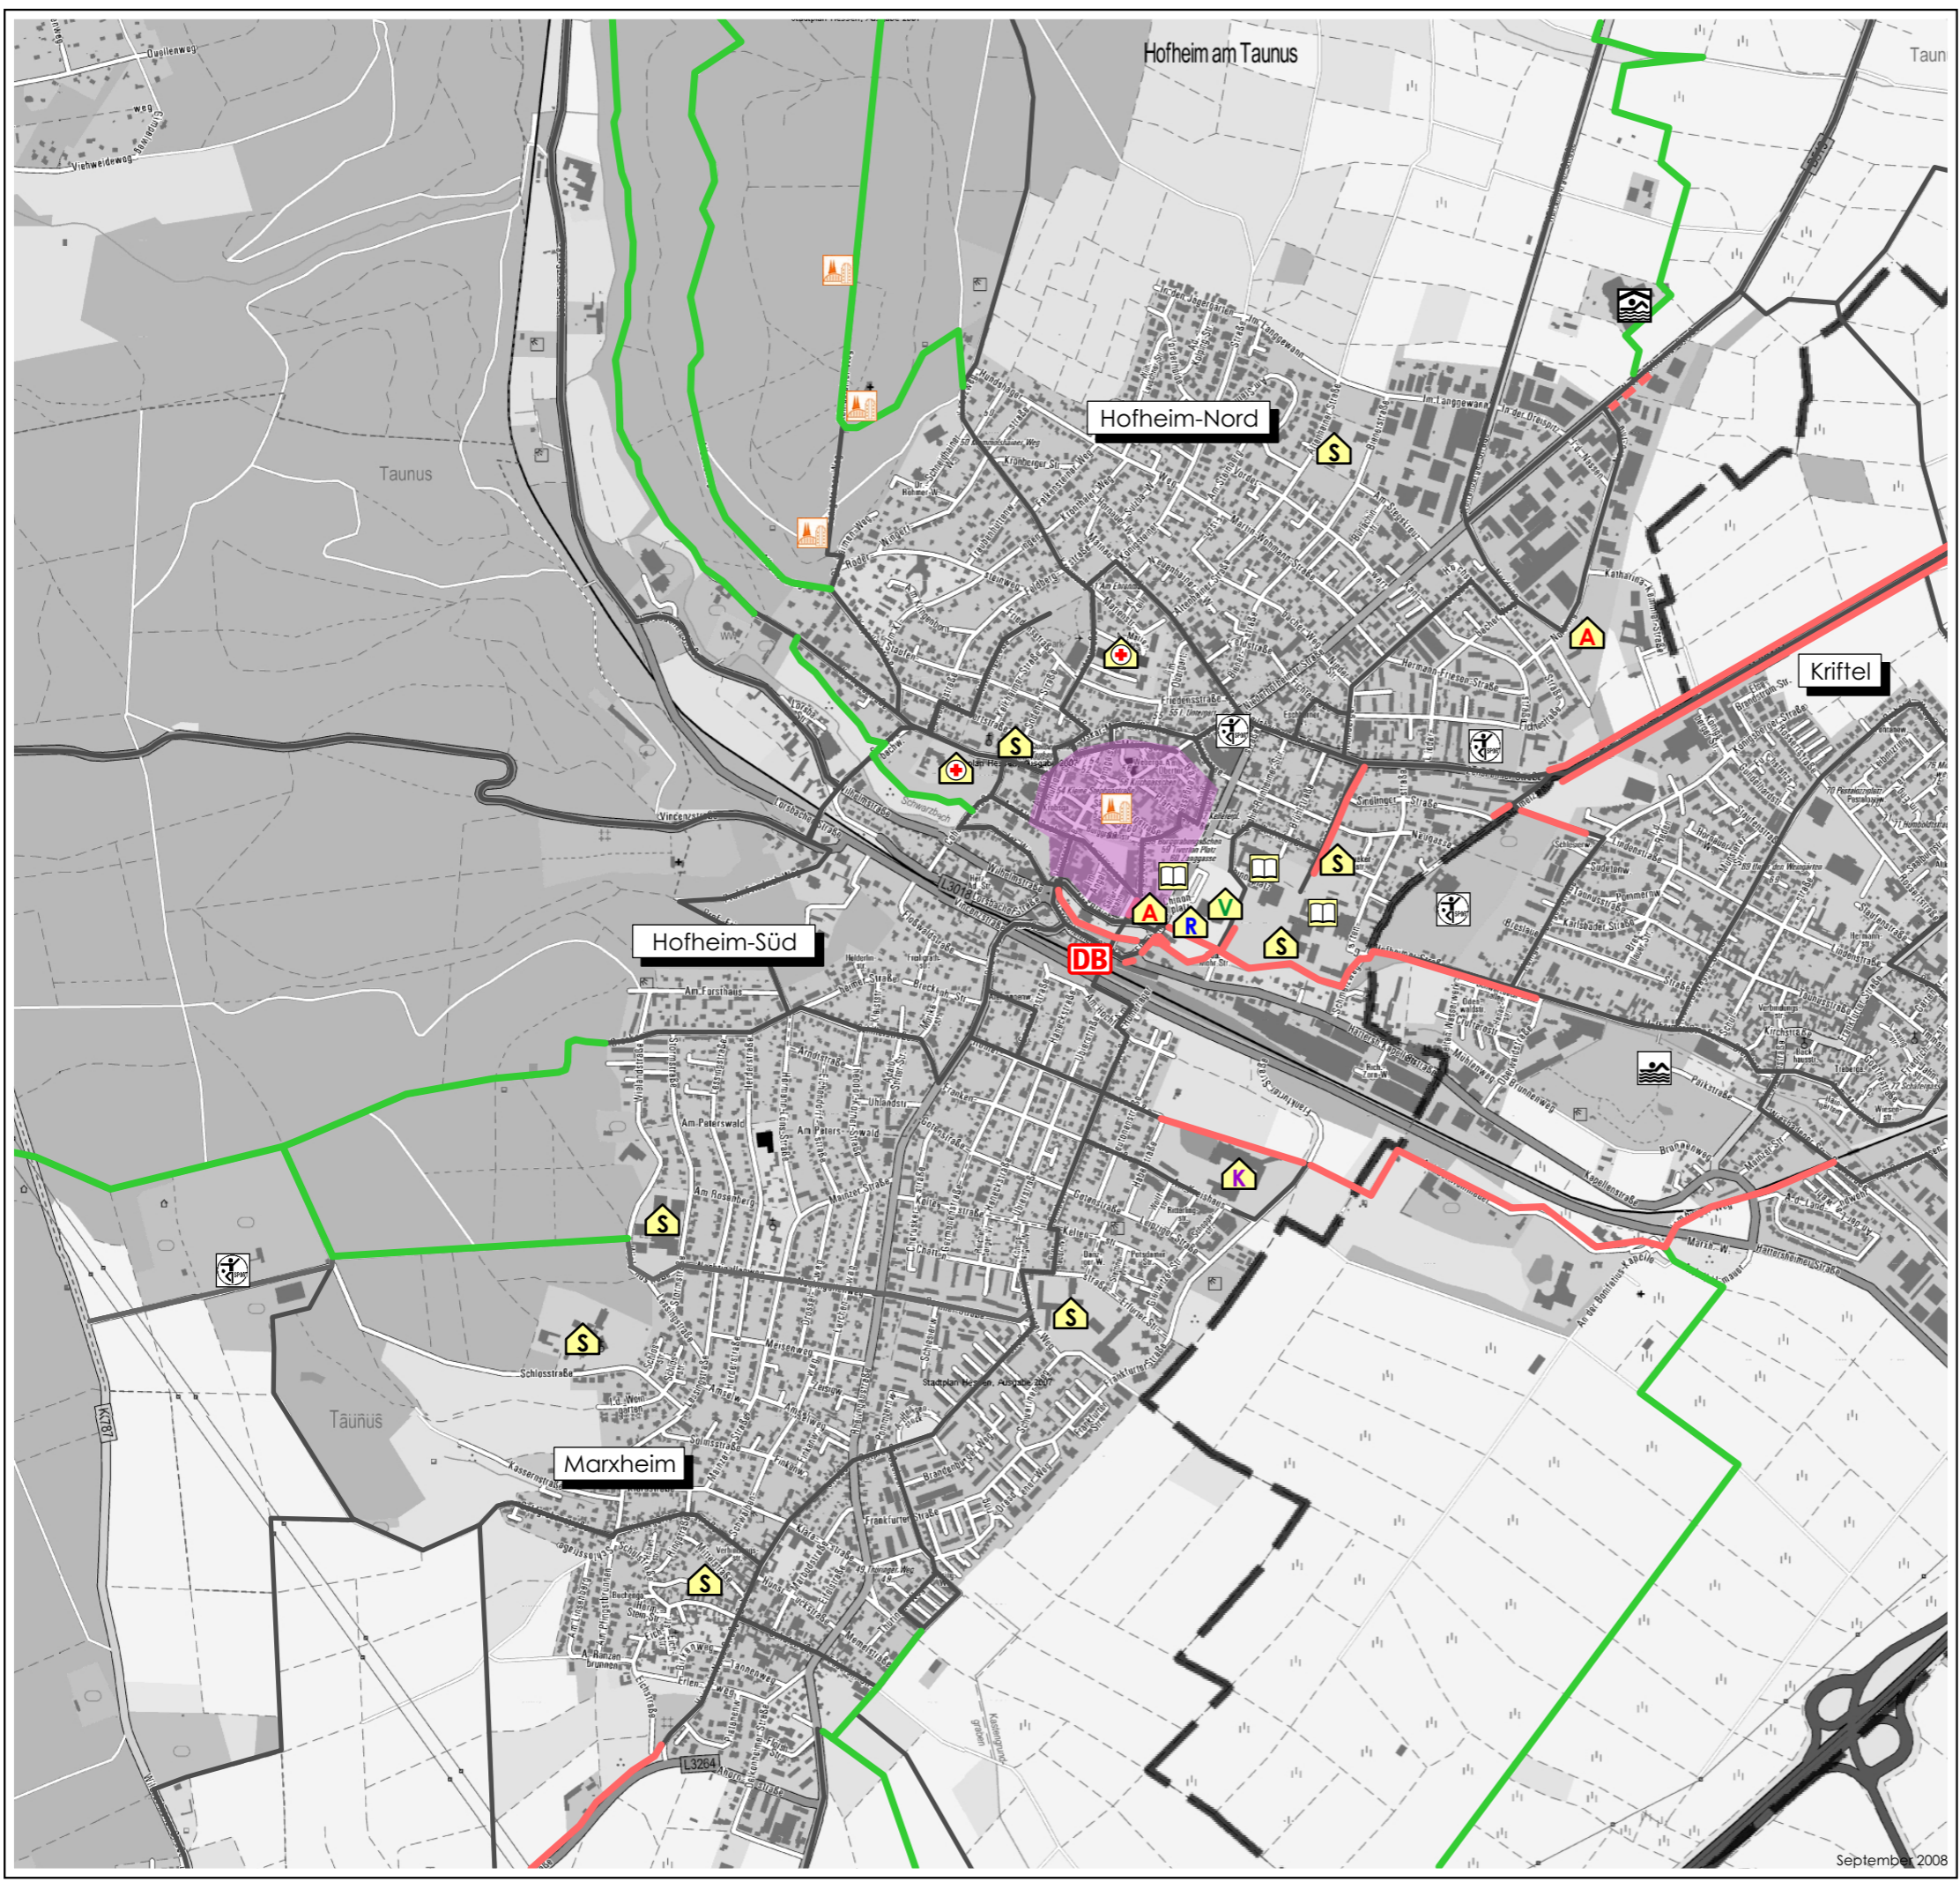

# Stadt Hofheim am Taunus Verkehrsentwicklungsplan Hofheim und Marxheim

30

## Ziele Radverkehr (Nutzungsschwerpunkte)

-  Rathaus
-  Kreisverwaltung
-  Veranstaltungsort
-  Ämter
-  Krankenhaus
-  Schule/Berufsschule
-  Weiterbildungseinrichtungen (VHS, Bibliothek,...)
-  Bahnhof
-  Schwimmbad
-  Sportstätte
-  touristisches Ziel
-  Stadt bzw. Geschäftszentrum

**VORABZUG**